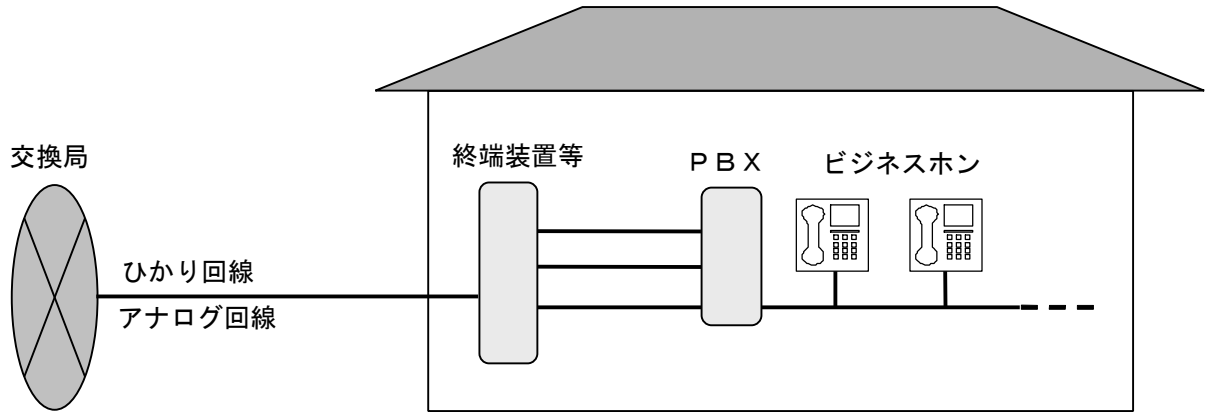

モジュラーローゼット「WMJ-22」と電話機コードの使い方

例：既存PBX回線へアロハUSBを接続する場合

■ 既存PBX回線

■ 既存PBX回線+アロハUSB