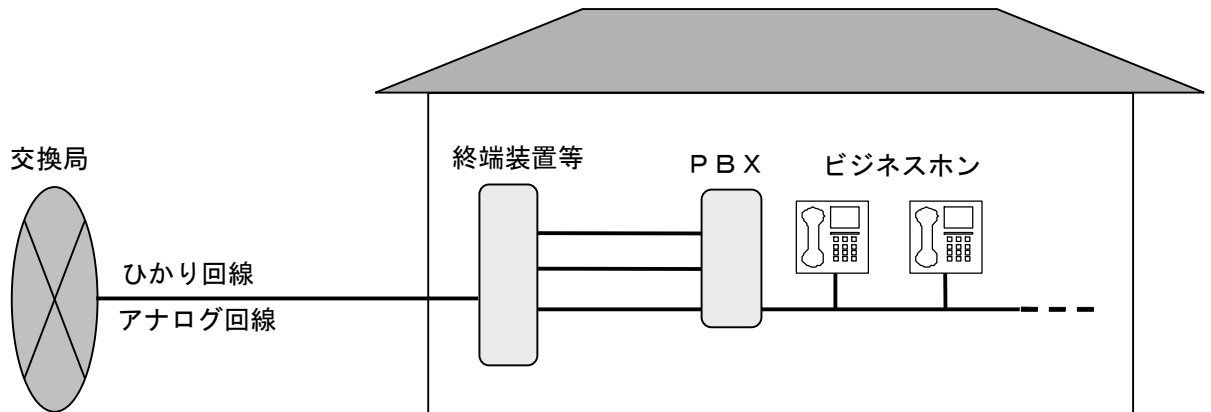

## モジュラーローゼット「WMJ-22」と電話機コードの使い方

例：既存PBX回線へアロハUSBを接続する場合

### ■ 既存PBX回線